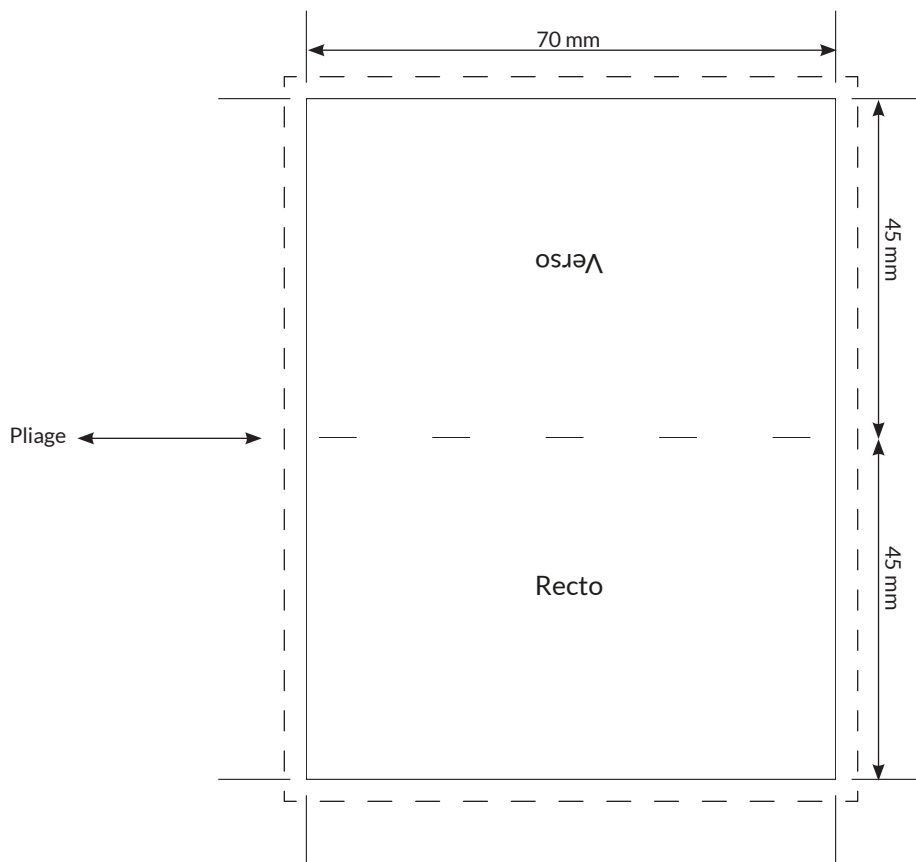

Réf : IDG67

Cavalier

Mentions légales obligatoires à ajouter selon la variété de graine choisie.

Forme d'impression: 70×90 mm

Forme de fond perdu: 76×96 mm