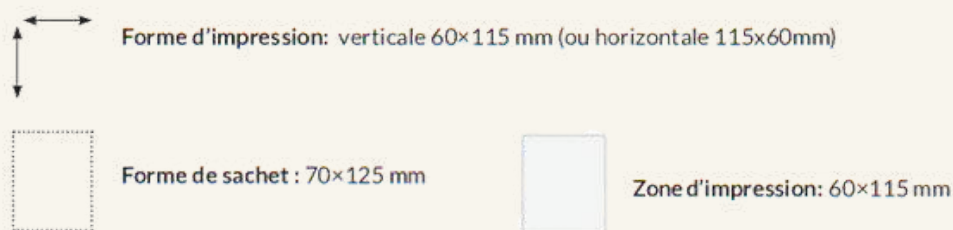

Sachets De Graines Exotiques Kraft

GAIDG08B

• Gabarit du sachet

- Ou impression 1 couleur ou quadri directement sur le sachet recto (format du marquage 60x115mm)

NB : l'impression en quadrichromie sur un papier kraft ne permet pas de faire apparaître du BLANC ou du MARRON clair.

60 mm

5 mm
de tolérance

Remarque

- Merci de fournir un fichier vectorisé
- Impression directe 1 couleur ou quadri sur le recto du sachet kraft.
- Mentions légales obligatoires à ajouter selon la variété de graine choisie. (Impression en blanc impossible)