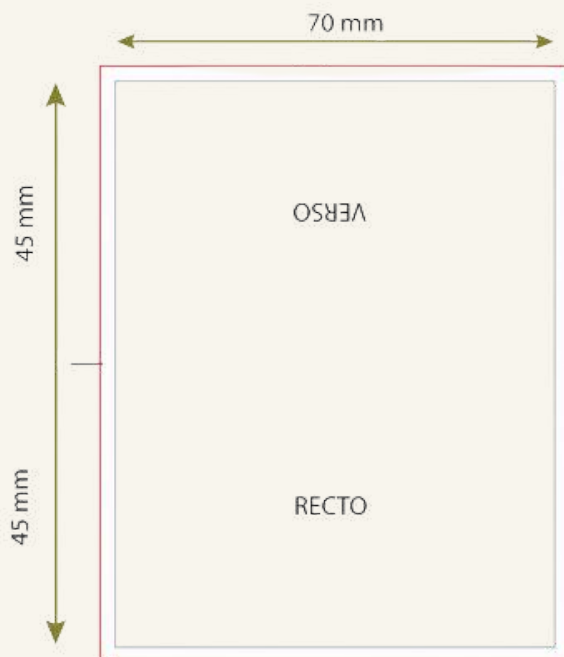

## • Gabarit du sachet

- Personnalisation par cavalier quadri 70x90mm (face avant et arrière)

Choix perso 1

### Gabarit Cavalier

Merci de fournir un fichier vectorisé avec 3mm de fonds perdus.

Impression quadri.

Mentions légales obligatoires à ajouter selon la variété de graine choisie.

- Ou impression 1 couleur ou quadri directement sur le sachet recto (format du marquage 60x115mm)

(Impression en blanc impossible)

5 mm de tolérance