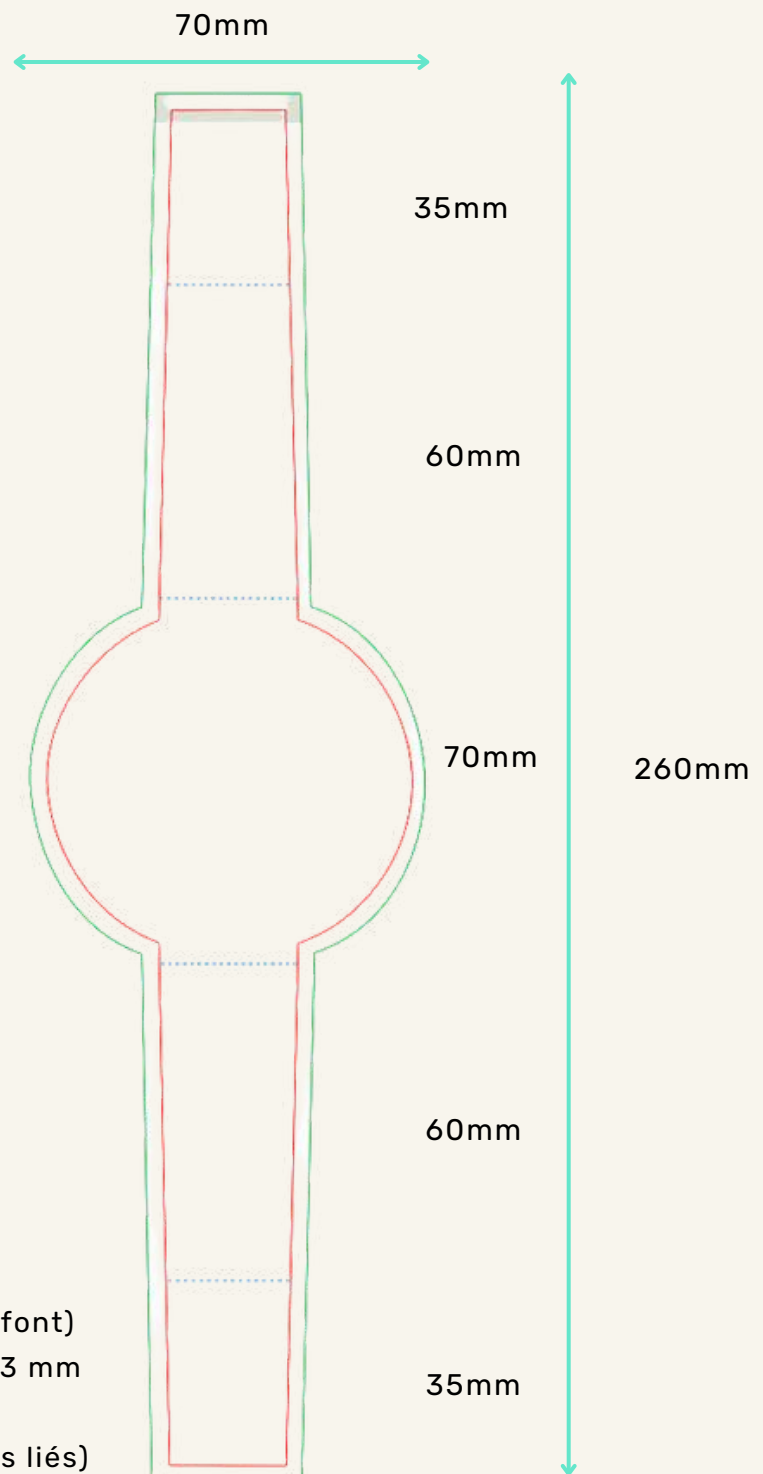

Kit De Plantation Pot En Zinc

GAIDG17-2

• Gabarit fourreau

Personnalisation par fourreau imprimé en quadrichromie recto.

Remarque

Merci de nous fournir un fichier avec :

- Les polices vectorisées (ou le dossier font)
- Un fond perdu (sauf si fond blanc) de 3 mm
- Une zone tranquille de 3 mm
- Les images incorporées (ou les fichiers liés)