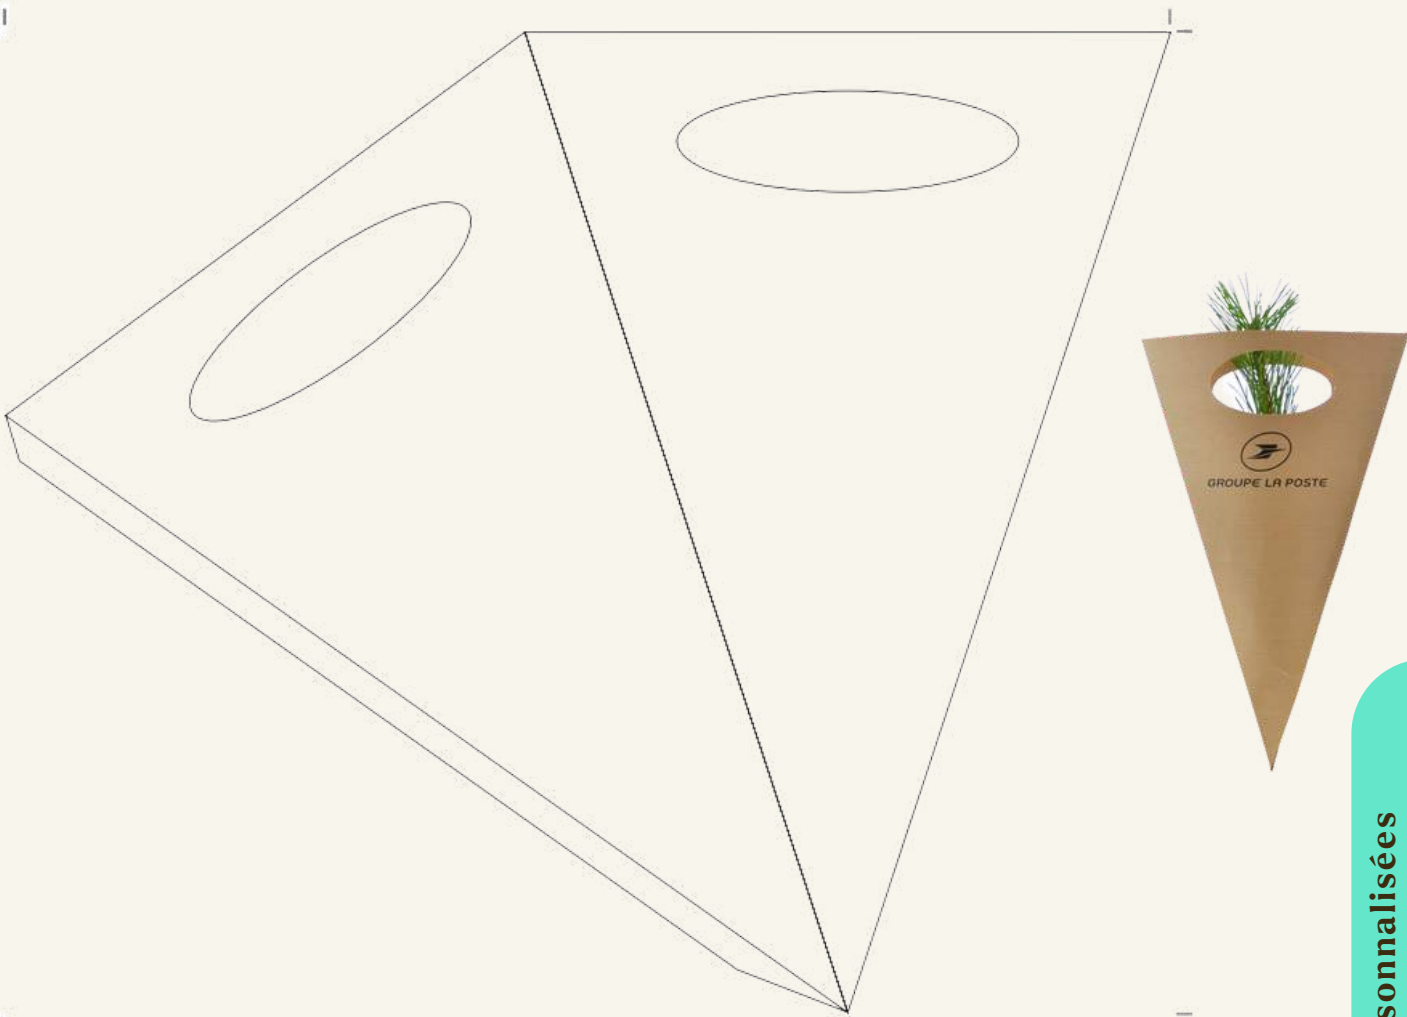

Plant D'arbre En Cornet Kraft

GAPA01

- Gabarit du cornet 33,5 x 21 cm

Remarque

Merci de nous fournir un fichier avec :

- Fichier vectorisé
- Convertir font en tracés
- Prévoir du fond perdu