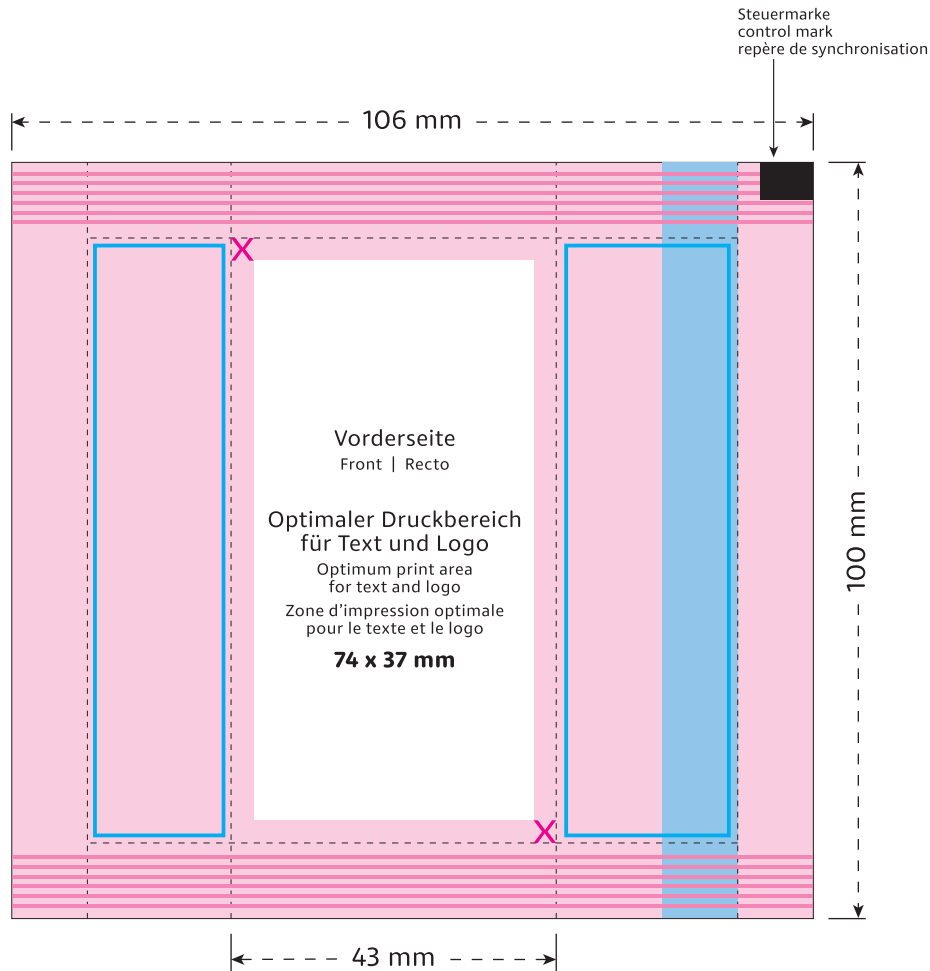

Tüte | Bag | Sachet
100 x 43 mm

Format 1:1

- Optimaler Druckbereich für Text und Logo | Optimum print area for text and logo | Zone d'impression optimale pour le texte et le logo
- X Sicherheitsabstand (3 mm) | Safety distance (3 mm) | Marge de sécurité (3 mm)
- Flächen **BEDINGT** bedruckbar | Area **LIMITED** printable | Surfaces imprimables **SOUS RÉSERVE**
- Fläche **NICHT** bedruckbar | Area **NOT** printable | Surfaces **NON** imprimables
- Siegelnaht | Sealed seam | Couture scellée
- Fläche wird verdeckt | Area is covered | Surface masquée
- Pflichttexte – Fläche wird bei Bedarf abgesoftet | Mandatory text – area will be softened if required | Mentions légales – La surface peut être atténuée si nécessaire
- Beschnitt | Bleed | Découpe