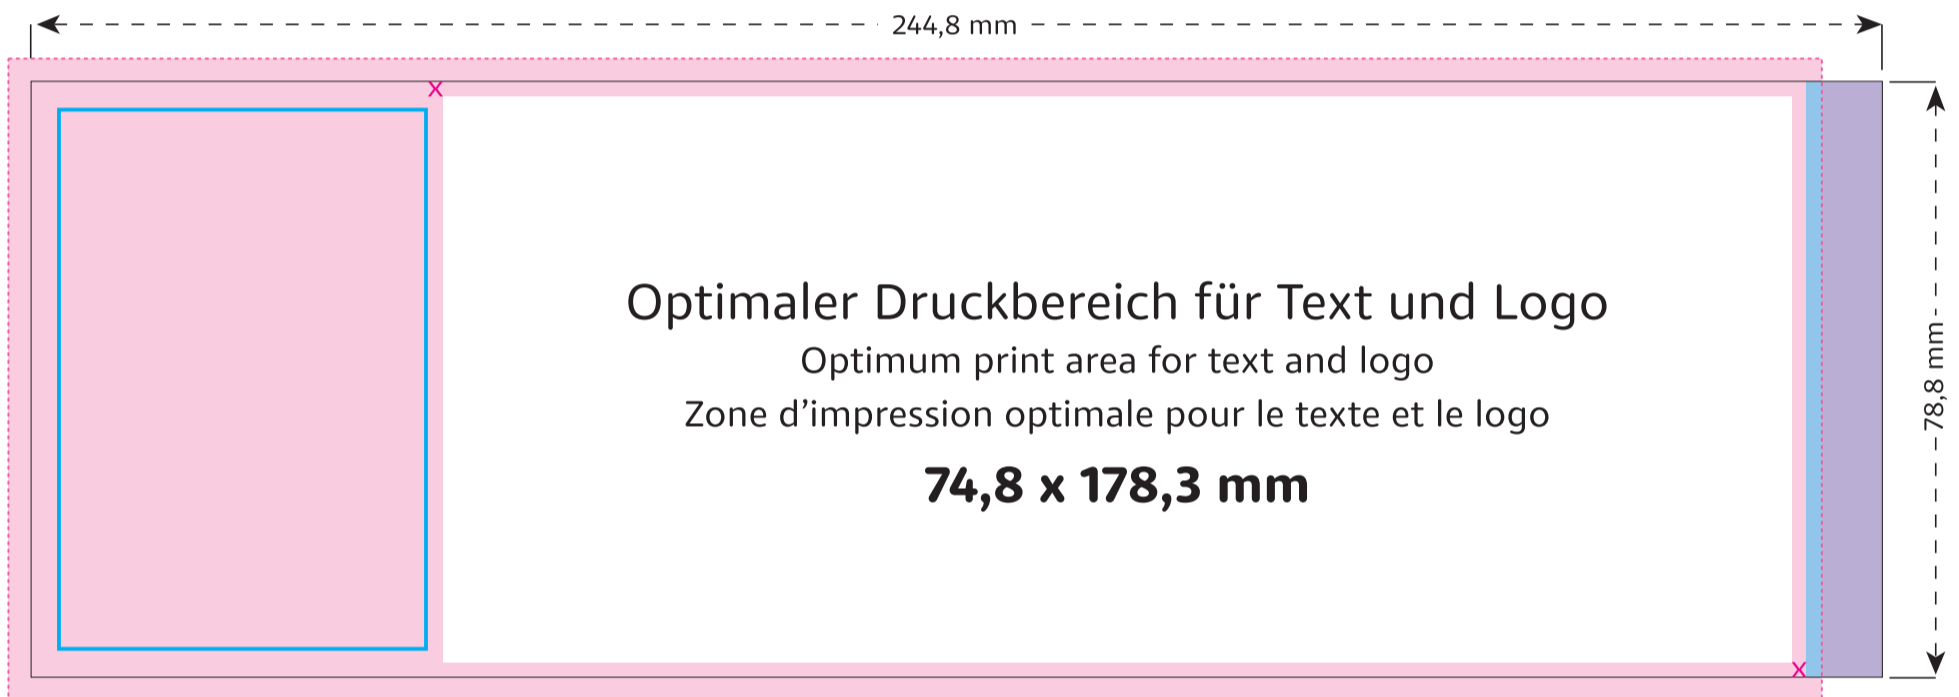

**Banderole**  
 Ø 75 x 86 mm

Format 1:1

- Optimaler Druckbereich für Text und Logo | Optimum print area for text and logo | Zone d'impression optimale pour le texte et le logo
- X Sicherheitsabstand (3 mm) | Safety distance (3 mm) | Marge de sécurité (3 mm)
- Flächen **BEDINGT** bedruckbar | Area **LIMITED** printable | Surfaces imprimables **SOUS RÉSERVE**
- Fläche **NICHT** bedruckbar | Area **NOT** printable | Surfaces **NON** imprimables
- Siegelnaht | Sealed seam | Couture scellée
- Fläche wird verdeckt | Area is covered | Surface masquée
- Pflichttexte – Fläche wird bei Bedarf abgesoftet | Mandatory text – area will be softened if required | Mentions légales – La surface peut être atténuée si nécessaire
- Beschnitt | Bleed | Découpe